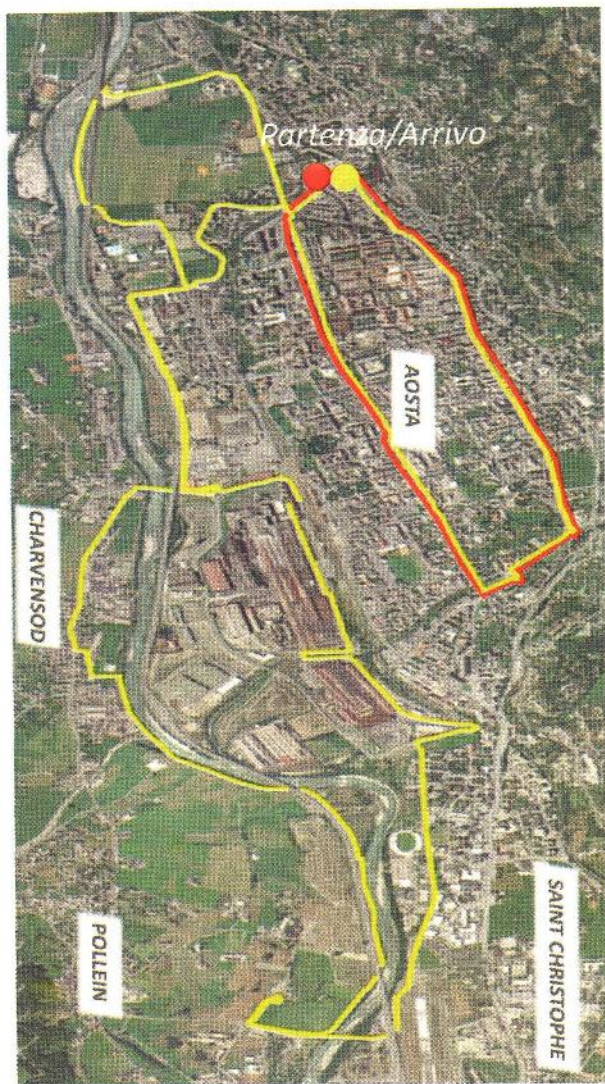

8 NOVEMBRE 2015

**M
e
z
z**

**CORRI LA MEZZA
MARATONA DI
AOSTA**

NUOVO PERCORSO
CHIUSO AL TRAFFICO!!

Aosta

Km 21,097
Omologato FIDAL

Valle d'Aosta half Marathon

Percorso enogastronomico
di **5 km NON COMPETITIVO**
aperto a tutti

mezzaosta

Iscrizioni e info su:
www.mezzaosta.it

CONSERVA QUESTO VOLANTINO!!

Il numero impresso in basso ti dà diritto all'estrazione di n. 10 capi tecnici nel post-gara!

-  Percorso Mezza Maratona
-  Percorso Non Competitiva